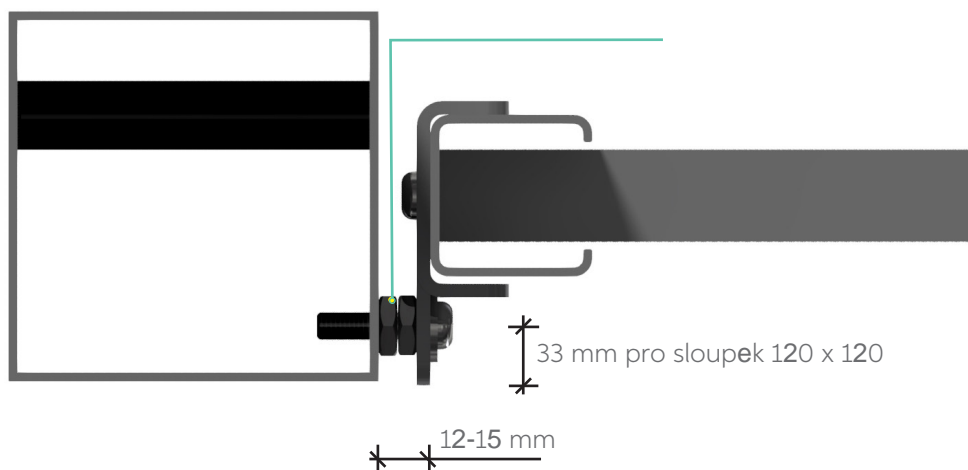

Závěs Malachit

Otvory \varnothing 11 pod
nýt.matice M8 nebo
závit M8.

Nový závěs Malachit

Mezera mezi sloupkem a
polem 12-15 mm z obou stran.

10 mm